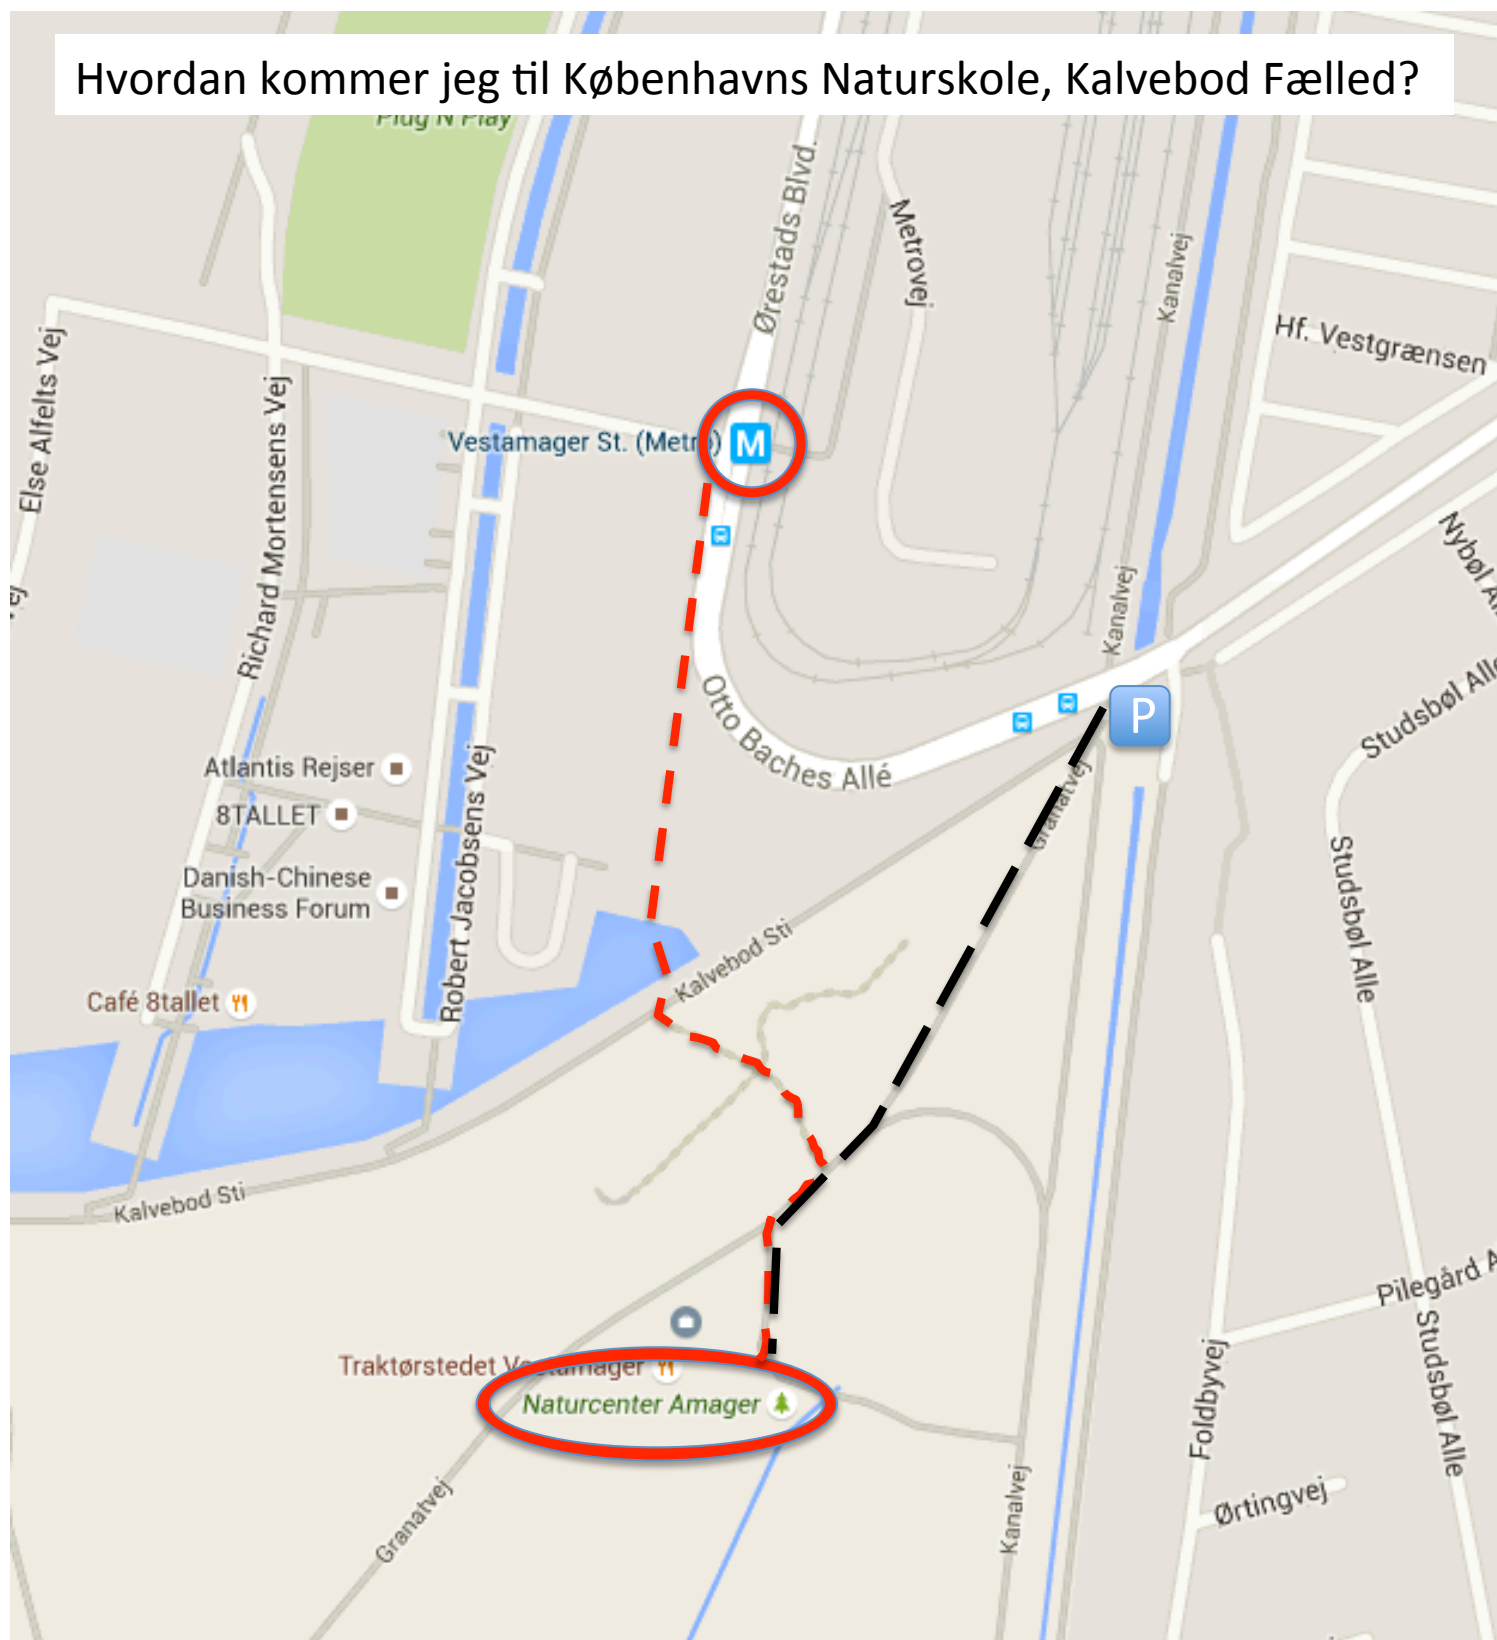

Hvordan kommer jeg til Københavns Naturskole, Kalvebod Fælled?

P Parkering – OBS P-skive påbudt 6 timer

M Metro station Vestamager

--- Vejen til fods fra Metro

--- Vejen til fods fra parkeringen

Københavns Naturskole, Kalvebod Fælled
Granatvej 11, 2770 Kastrup
Tlf. (ma 13.30-15.30): 32 52 22 75
E-mail: kalvebod.naturskole@buf.kk.dk